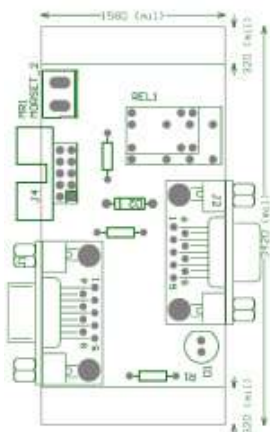

SIREN LOCK IN VERSIONE SEMPLIFICATA

Schedino di Rete (OPZIONALE)

Lo schedino ha l'unica funzione di rendere disponibile un'ulteriore presa di rete AAMS all'interno dell'apparecchio di gioco. Infatti, rende disponibile una presa RS232 conforme alla normativa, alternativa alla presa esterna e fisicamente in "parallelo" ad essa. Questo permette, a chi lo desidera, di collegare l'apparecchio di gioco al PDA fornito dal gestore di rete attraverso una presa interna all'apparecchio stesso aumentando così la sicurezza del collegamento alla rete AAMS.

Schedino deviatore

Schema dei collegamenti dello schedino deviatore:

J4 (Connessione con RS232 AAMS della scheda gioco):

- | | |
|------|-------|
| 1-NC | 6-NC |
| 2-NC | 7-NC |
| 3-TX | 8-NC |
| 4-NC | 9-GND |
| 5-RX | 10-NC |