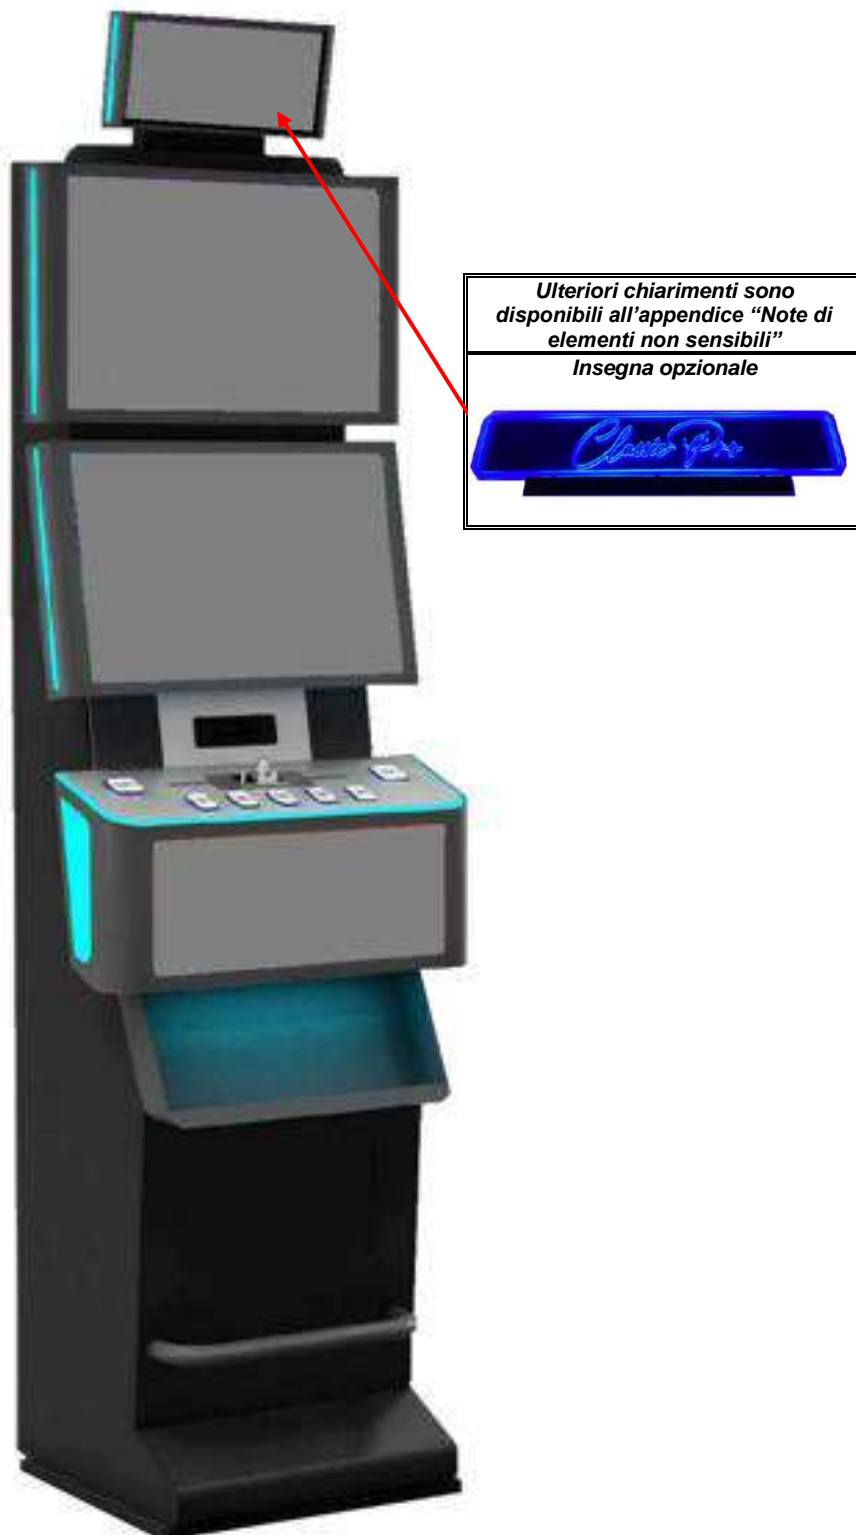

Classic Pro 22 (Tecno-play)

Larghezza: 550 mm - Profondità: 480 mm - Altezza: 2100 mm